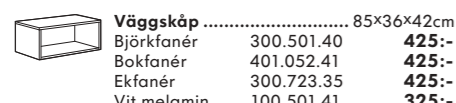

Väggskåp 85x36x42cm
Björkfanér 300.501.40 **425:-**
Bokfanér 401.052.41 **425:-**
Ekfanér 300.723.35 **425:-**
Vit melamin 100.501.41 **325:-**